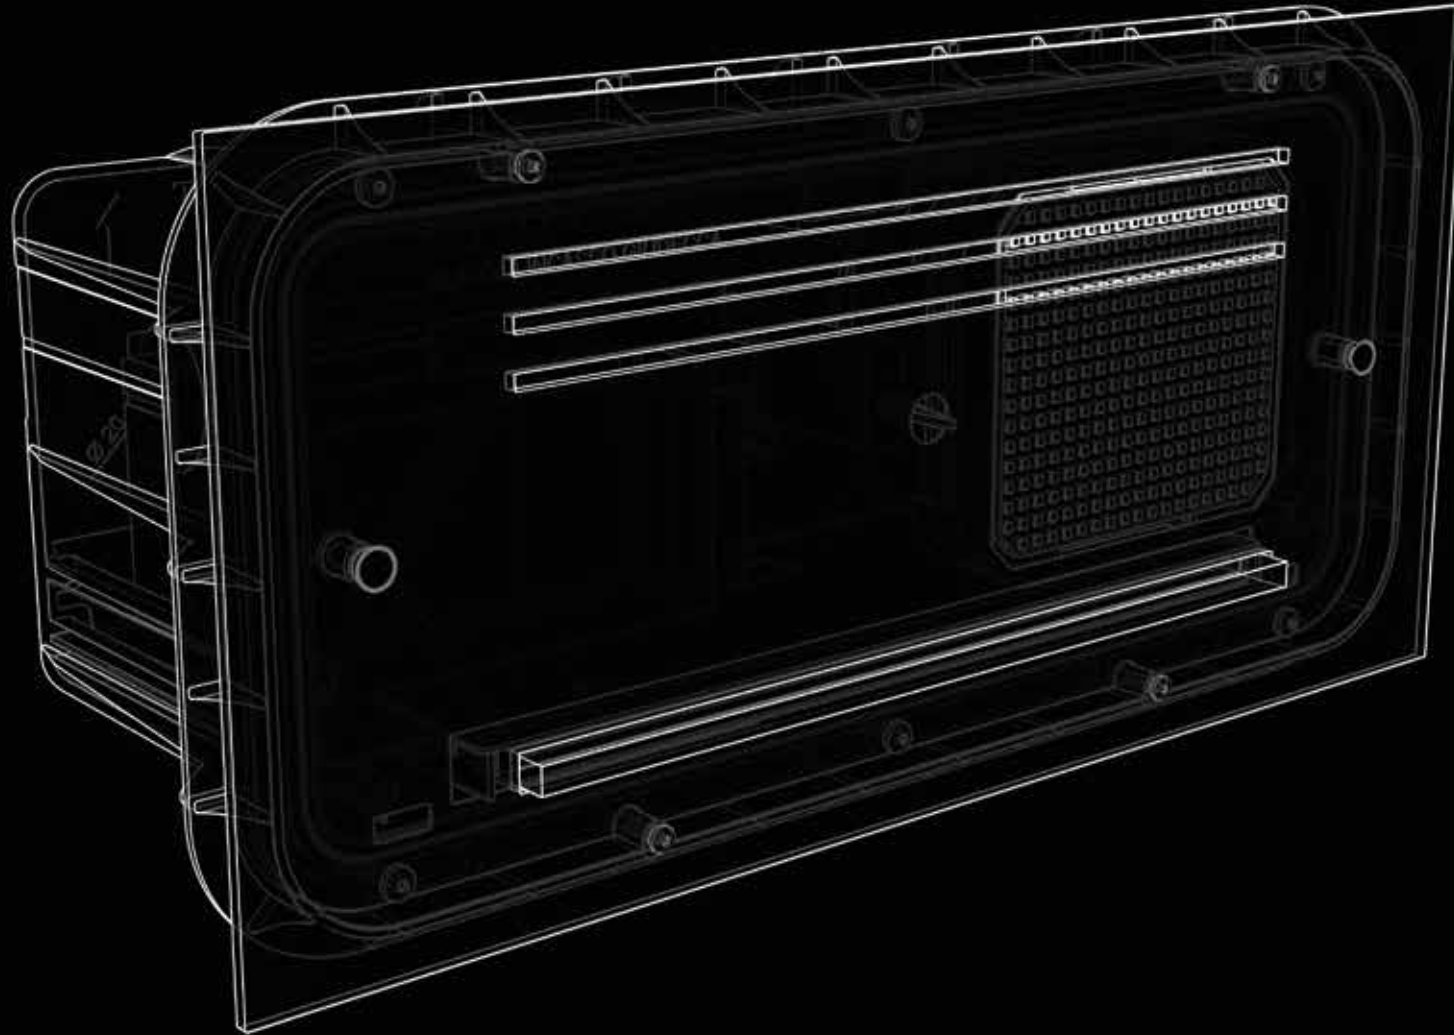

GIUDECCA

DEZENT. UNAUFFÄLLIG. SICHER.

Die einzigartige optisch-akustische Unterputz Sirene
für den Außenbereich

INSTALLATIONSORT BESTIMMEN. FARBE WÄHLEN. EINBAUEN.

SIRENEN NEU ERLEBEN
FASZINIERENDES DESIGN UND
MAXIMALE SICHERHEITS-STANDARDS

Giudecca ist die erste vollständig in die Wand eingebaute Aussensirene: Das einzige sichtbare Element ist die äußere Abdeckung, die robust ist und dabei unauffällig und schlank wirkt.

Die Sirene ist mit einer eleganten vierfarbigen LED-Leiste ausgestattet, standardmäßig sind die Farben rot, blau, grün und weiß verfügbar. Neben der Anzeige von Zuständen wie scharf/unscharf oder Alarm sind auch permanente oder zeitgesteuerte dezente Beleuchtungen möglich.

Basaltgrau

Hellgrau

Weiß

Corten

Edelstahl

MIT ALLEN WASSERN GEWASCHEN

Einzigartig und elegant. Die Giudecca wurde für eine möglichst einfache Installation konzipiert.

Mit UV-Beständigkeit und der Schutzklasse 34 trotz die Sirene vor Wind und Wetter.

- Einbaudose aus hochwertigem ABS mit Dichtung
- Abnehmbare Abdeckung aus verzinktem Metall, um den direkten Kontakt mit Baumaterial zu vermeiden
- Integrierte Wasserwaage
- Vorgefertigte Kabeldurchführungen an allen Seiten