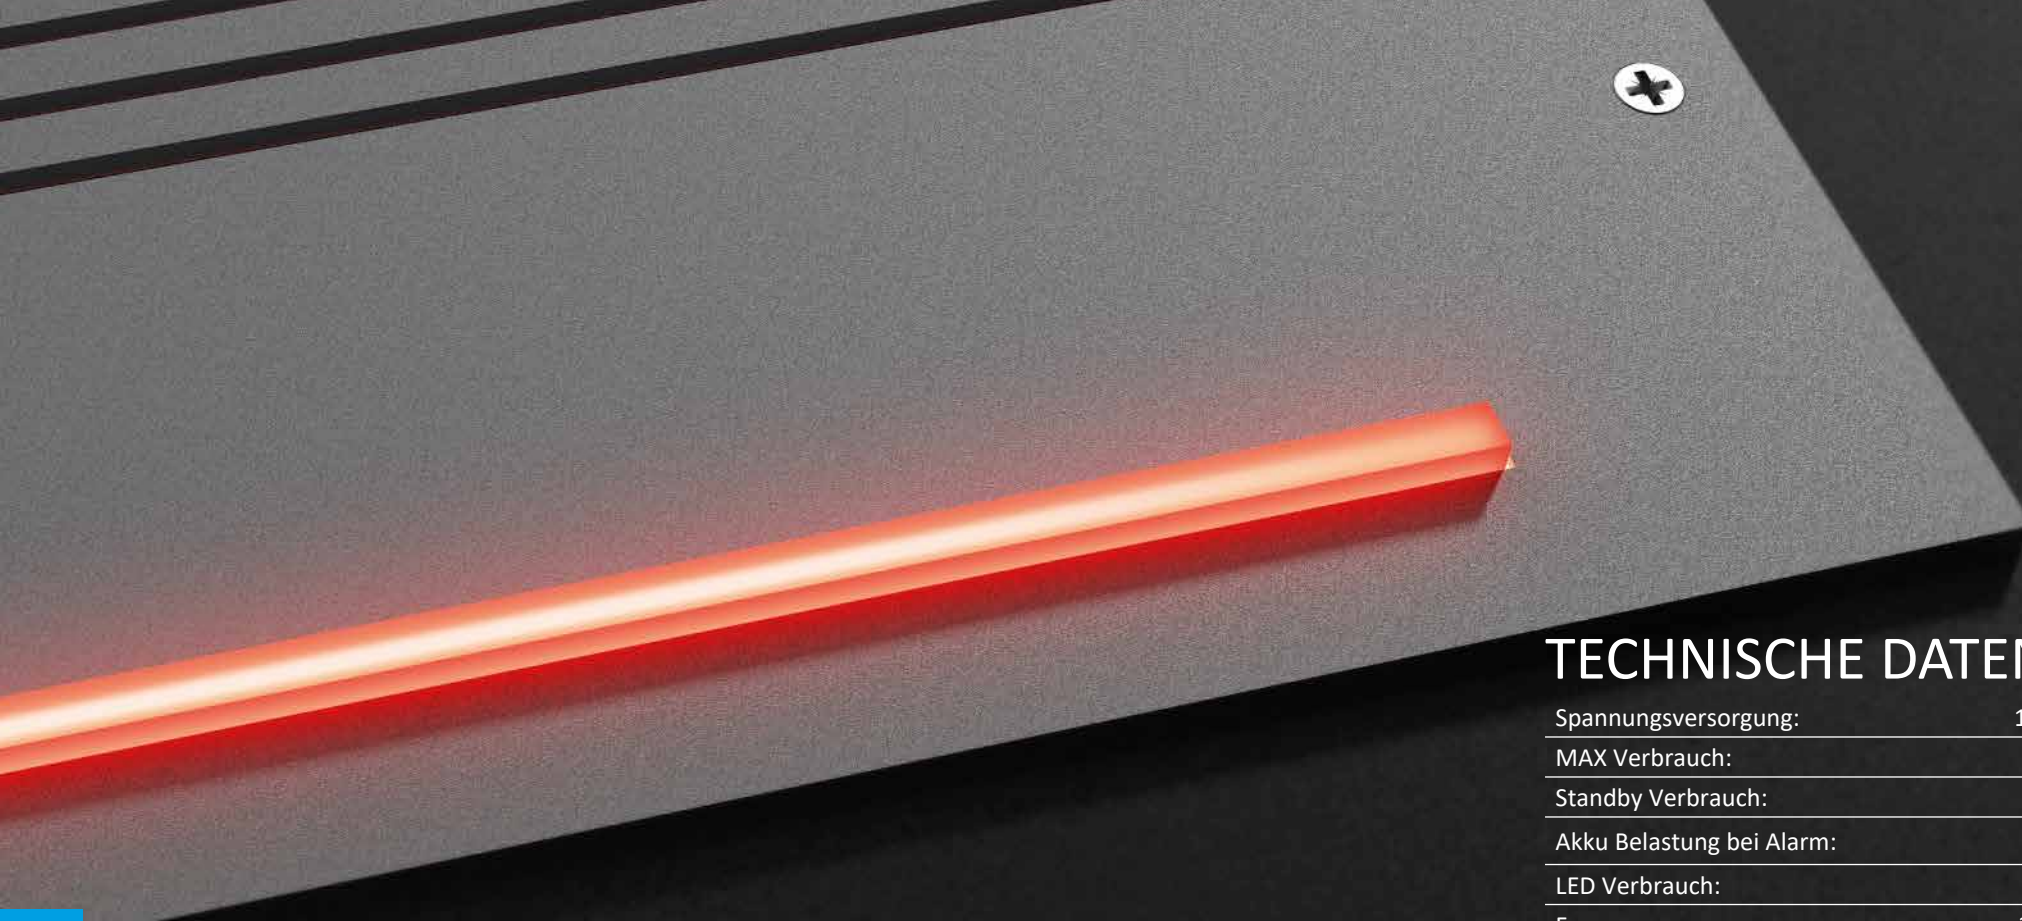

Giudecca ist die erste vollständig in die Wand eingebaute Aussensirene: Das einzige sichtbare Element ist die äußere Abdeckung, die robust ist und dabei unauffällig und schlank wirkt.

Die Sirene ist mit einer eleganten vierfarbigen LED-Leiste ausgestattet, standardmäßig sind die Farben rot, blau, grün und weiß verfügbar. Neben der Anzeige von Zuständen wie scharf/unscharf oder Alarm sind auch permanente oder zeitgesteuerte dezente Beleuchtungen möglich.

Basaltgrau

Hellgrau

Weiß

Corten

Edelstahl

MIT ALLEN WASSERN GEWASCHEN

Einzigartig und elegant. Die Giudecca wurde für eine möglichst einfache Installation konzipiert.

Mit UV-Beständigkeit und der Schutzklasse 34 trotz die Sirene vor Wind und Wetter.

1.2.3

Integrierter Alarmzähler

2 einstellbare Soundvorlagen & 2 verschiedene Laufzeiten

Separate Blink Rückstellung

Blockadefunktion

PERSONALISIERBARE LÖSUNGEN

In einer Zeit, in der Individualität immer wichtiger wird, wächst der Wunsch nach einem Zuhause, das der Persönlichkeit Ausdruck verleiht. Die Giudecca Sirene trägt diesem Wunsch Rechnung: mit hochwertigen und individuellen Materialien sowie Farben – in Kombination mit der puristischen Optik.