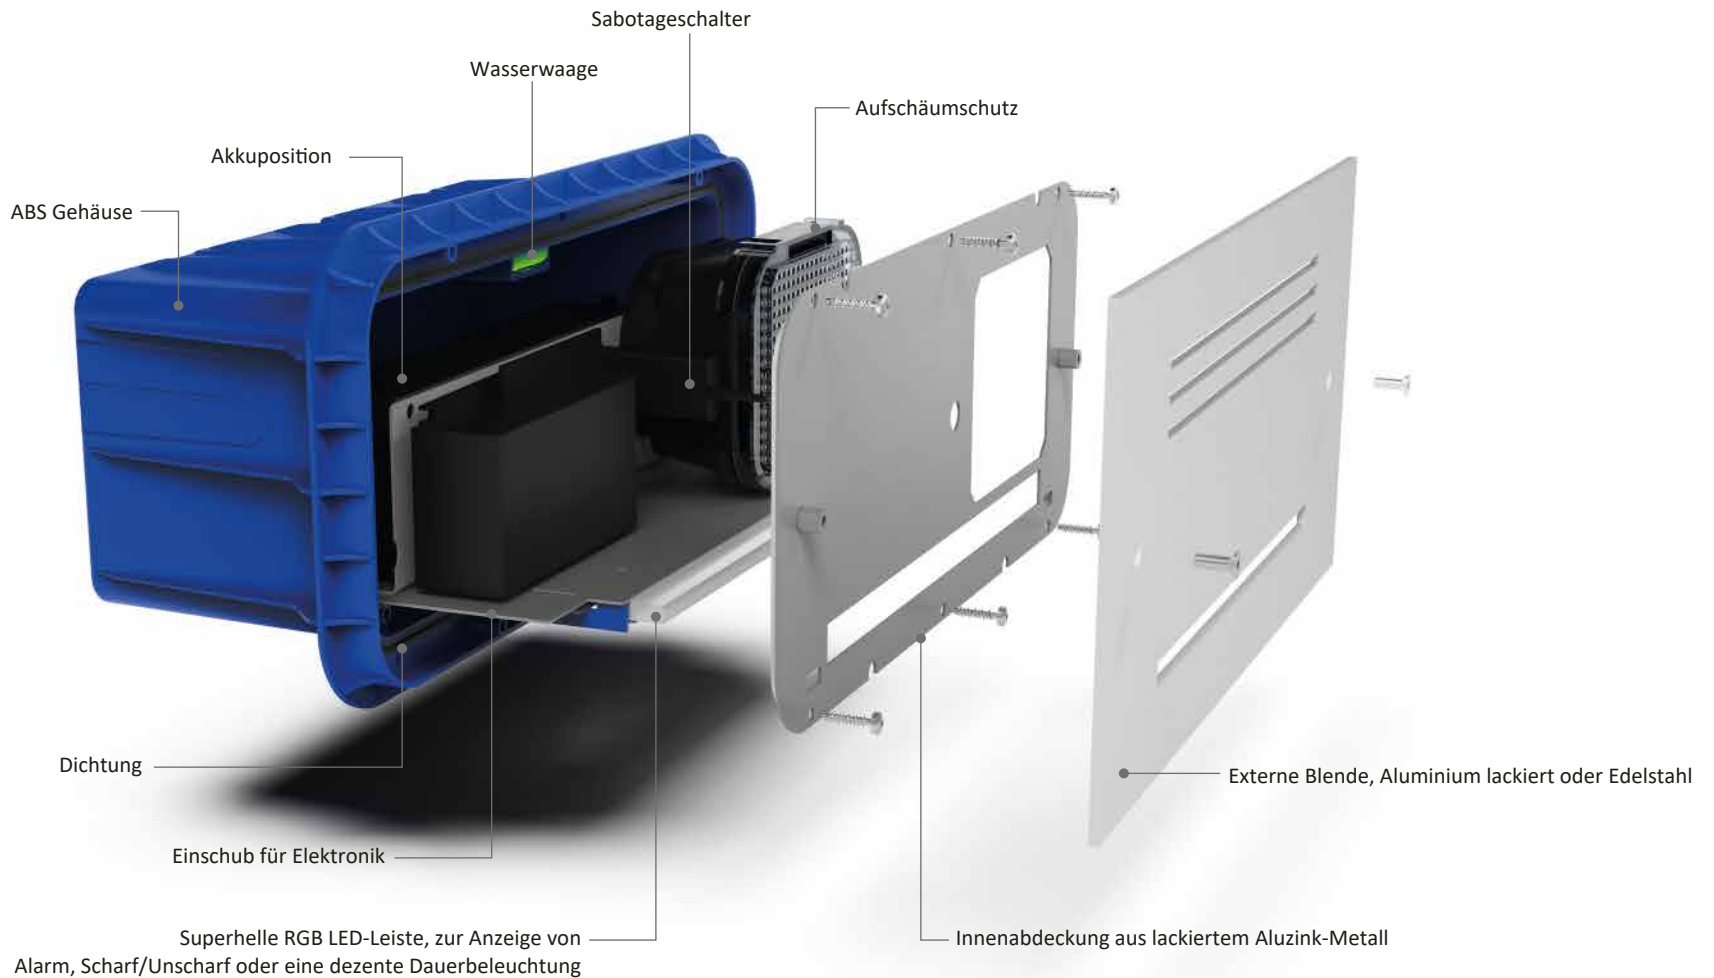

Giudecca ist die erste vollständig in die Wand eingebaute Aussensirene: Das einzige sichtbare Element ist die äußere Abdeckung, die robust ist und dabei unauffällig und schlank wirkt.

Die Sirene ist mit einer eleganten vierfarbigen LED-Leiste ausgestattet, standardmäßig sind die Farben rot, blau, grün und weiß verfügbar. Neben der Anzeige von Zuständen wie scharf/unscharf oder Alarm sind auch permanente oder zeitgesteuerte dezente Beleuchtungen möglich.

Basaltgrau

Hellgrau

Weiß

Corten

Edelstahl

MIT ALLEN WASSERN GEWASCHEN

Einzigartig und elegant. Die Giudecca wurde für eine möglichst einfache Installation konzipiert.

Mit UV-Beständigkeit und der Schutzklasse 34 trotz die Sirene vor Wind und Wetter.

- Einbaudose aus hochwertigem ABS mit Dichtung
- Abnehmbare Abdeckung aus verzinktem Metall, um den direkten Kontakt mit Baumaterial zu vermeiden
- Integrierte Wasserwaage
- Vorgefertigte Kabeldurchführungen an allen Seiten

Bohr- und Einbauschablone für problemlose Installationen in verschiedenste Fassaden

PERFORMANCE

Liebe zum Detail und Spitzentechnologie vereint in einem Produkt, das für den Schutz hochwertigster Objekte konzipiert wurde.