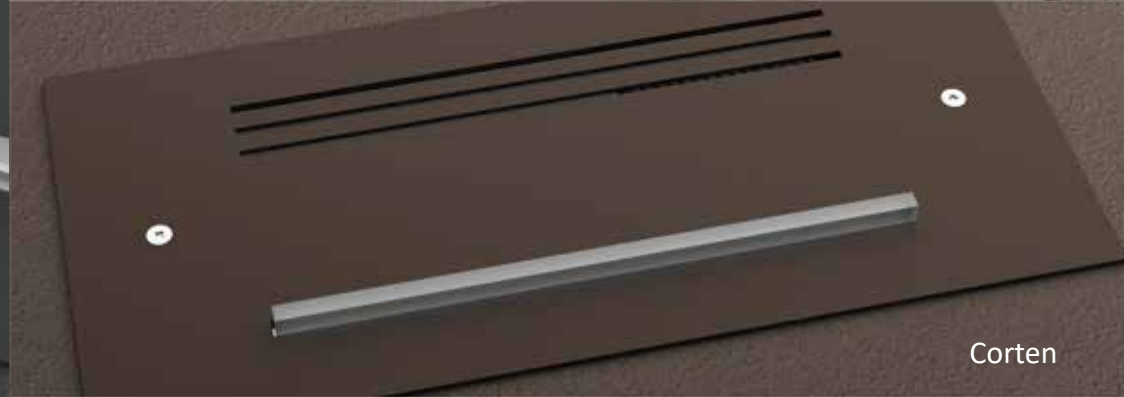

GIUDECCA

DEZENT. UNAUFFÄLLIG. SICHER.

Die einzigartige optisch-akustische Unterputz Sirene
für den Außenbereich

INSTALLATIONSORT BESTIMMEN. FARBE WÄHLEN. EINBAUEN.

SIRENEN NEU ERLEBEN
FASZINIERENDES DESIGN UND
MAXIMALE SICHERHEITS-STANDARDS

Giudecca ist die erste vollständig in die Wand eingebaute Aussensirene: Das einzige sichtbare Element ist die äußere Abdeckung, die robust ist und dabei unauffällig und schlank wirkt.

Die Sirene ist mit einer eleganten vierfarbigen LED-Leiste ausgestattet, standardmäßig sind die Farben rot, blau, grün und weiß verfügbar. Neben der Anzeige von Zuständen wie scharf/unscharf oder Alarm sind auch permanente oder zeitgesteuerte dezente Beleuchtungen möglich.

Basaltgrau

Hellgrau

Weiß

Corten

Edelstahl

MIT ALLEN WASSERN GEWASCHEN

Einzigartig und elegant. Die Giudecca wurde für eine möglichst einfache Installation konzipiert.

Mit UV-Beständigkeit und der Schutzklasse 34 trotz die Sirene vor Wind und Wetter.

- Einbaudose aus hochwertigem ABS mit Dichtung
- Abnehmbare Abdeckung aus verzinktem Metall, um den direkten Kontakt mit Baumaterial zu vermeiden
- Integrierte Wasserwaage
- Vorgefertigte Kabeldurchführungen an allen Seiten